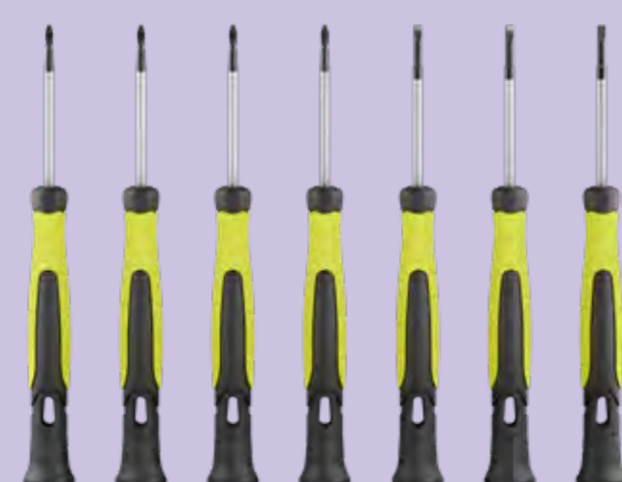

Quick-Release-Bithalter

Bits & Stecknüsse

Stapelbare Box

Das einzige Bit-Set, das du je brauchen wirst.

Das Schraubenzieher-Set enthält neben Kreuzschlitz, Flachschlitz und Innensechsrund zusätzliche Formen, die kleine Standard-Sets nicht bieten. Der Schraubenzieher mit gummiertem Griff ist mit seiner ergonomischen Form die Garantie für komfortables Arbeiten zu Hause und in der Werkstatt.

77844

Schraubendreher-Set mit Bitsatz

100x BITS

ROBUSTE BOX

Bithalter mit Ratschenfunktion

Ergonomischer Griff

Bits & Stecknüsse

Stapelbare Box

SCHRAUBENDREHER-SETS

PRÄZISIONSSCHRAUBENDREHER

7-TLG.

Präzisionsschraubendreher-Set

Feinmechaniker-Set

2x Flachschlitz (2 mm, 3 mm),
2x Kreuzschlitz (PH0, PH1),
3x Innensechsrund (T6, T8, T10)

Magnetisierte Spitzen