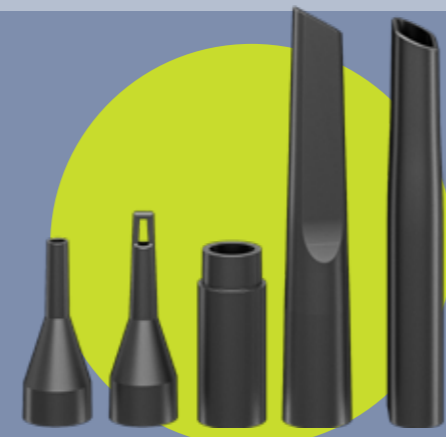

Kompakt. Kraftvoll. Präzise.

Mit 120 Watt ist der Akku-Sauger der leistungsstärkste Staubmagnet im Goobay -Sortiment. Dank Bürsten- und Fugendüsen erreicht er selbst die kleinsten Ecken – und nimmt es mühelos mit Tierhaaren auf. Sein ultrakompaktes Format macht ihn zum perfekten Helfer im Büro, im Auto und zu Hause. Maximale Power. Minimaler Aufwand.

77829

Mini-Staubsauger Superior mit Akku

20 KPA

2x Bürstendüsen

5x Düsen

3x Bürsten

USB-C™-Ladekabel

120 W

Saugleistung

Bürstenloser Motor

3 Saugstufen

Akkubetrieb