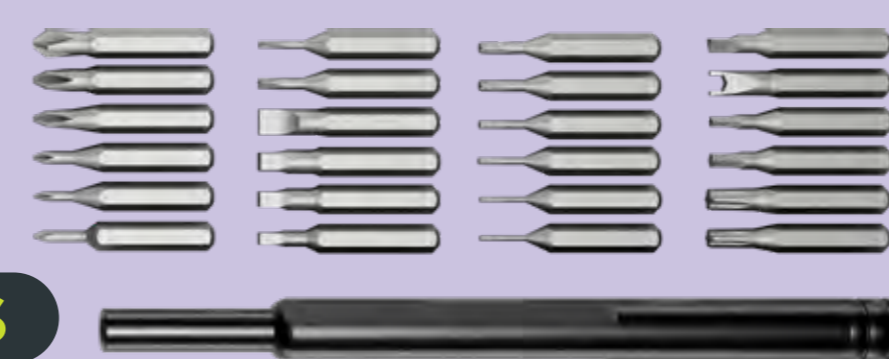

Präzisionsschraubendreher-Set

Feinmechaniker-Set

2x Flachschlitz (2 mm, 3 mm),
2x Kreuzschlitz (PH0, PH1),
3x Innensechsrund (T6, T8, T10)

Magnetisierte Spitzen

Soft Grip

● 77837

24x BITS