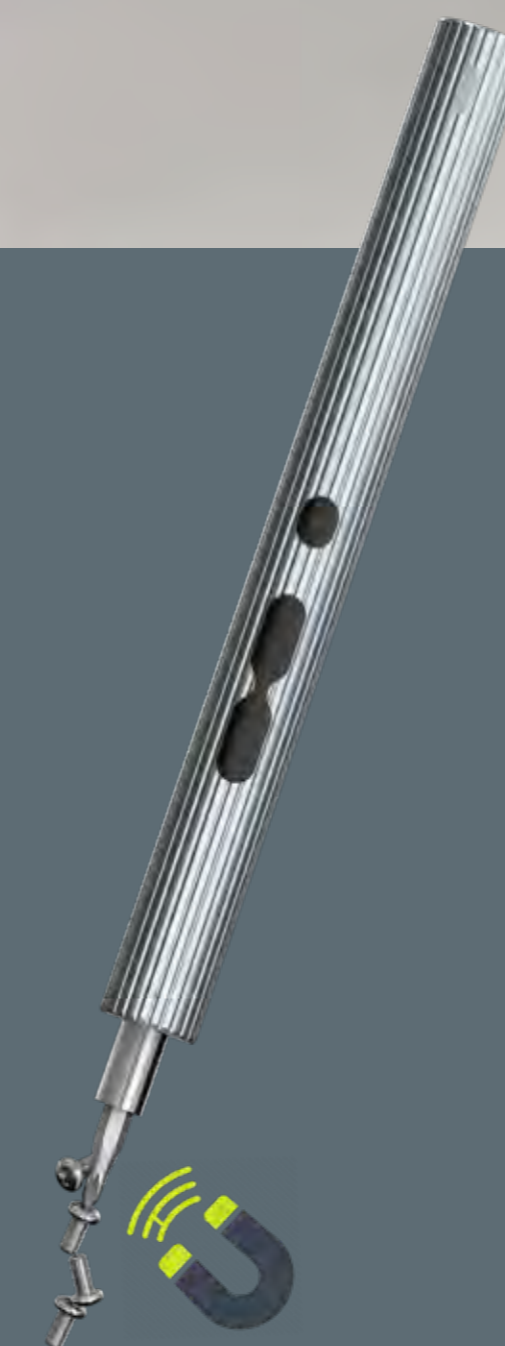

Qualität trifft Funktion.

Der elektrische Schraubendreher überzeugt mit edlem Metall-
design und komfortabler Handhabung. Die Kerben im Griff
sorgen bei manuellem Drehen für einen Antirutscheffekt
und optimale Kraftverteilung. Das Kunststoff-Case mit Farb-
codierung und das umfangreiche Zubehör machen das Set
zum Must-have für jeden Handy-Doktor und DIY-Champion.

77839

**58 in 1 Elektrischer Schraubendreher
mit Präzisions-Bitsatz und Zubehör**

50x BITS

Ultrakompaktes Design

Rechts-/Links-Rotation

LED-Beleuchtung

USB-C™-Ladeport

Edel in Aluminium.

Edel in Aluminium: Der elektrische Schraubendreher überzeugt mit edlem Metalldesign und einer komfortablen Handhabung. Das besondere Feature: Das Case hat magnetisierte Mulden, in denen die Bits sicheren Halt finden.