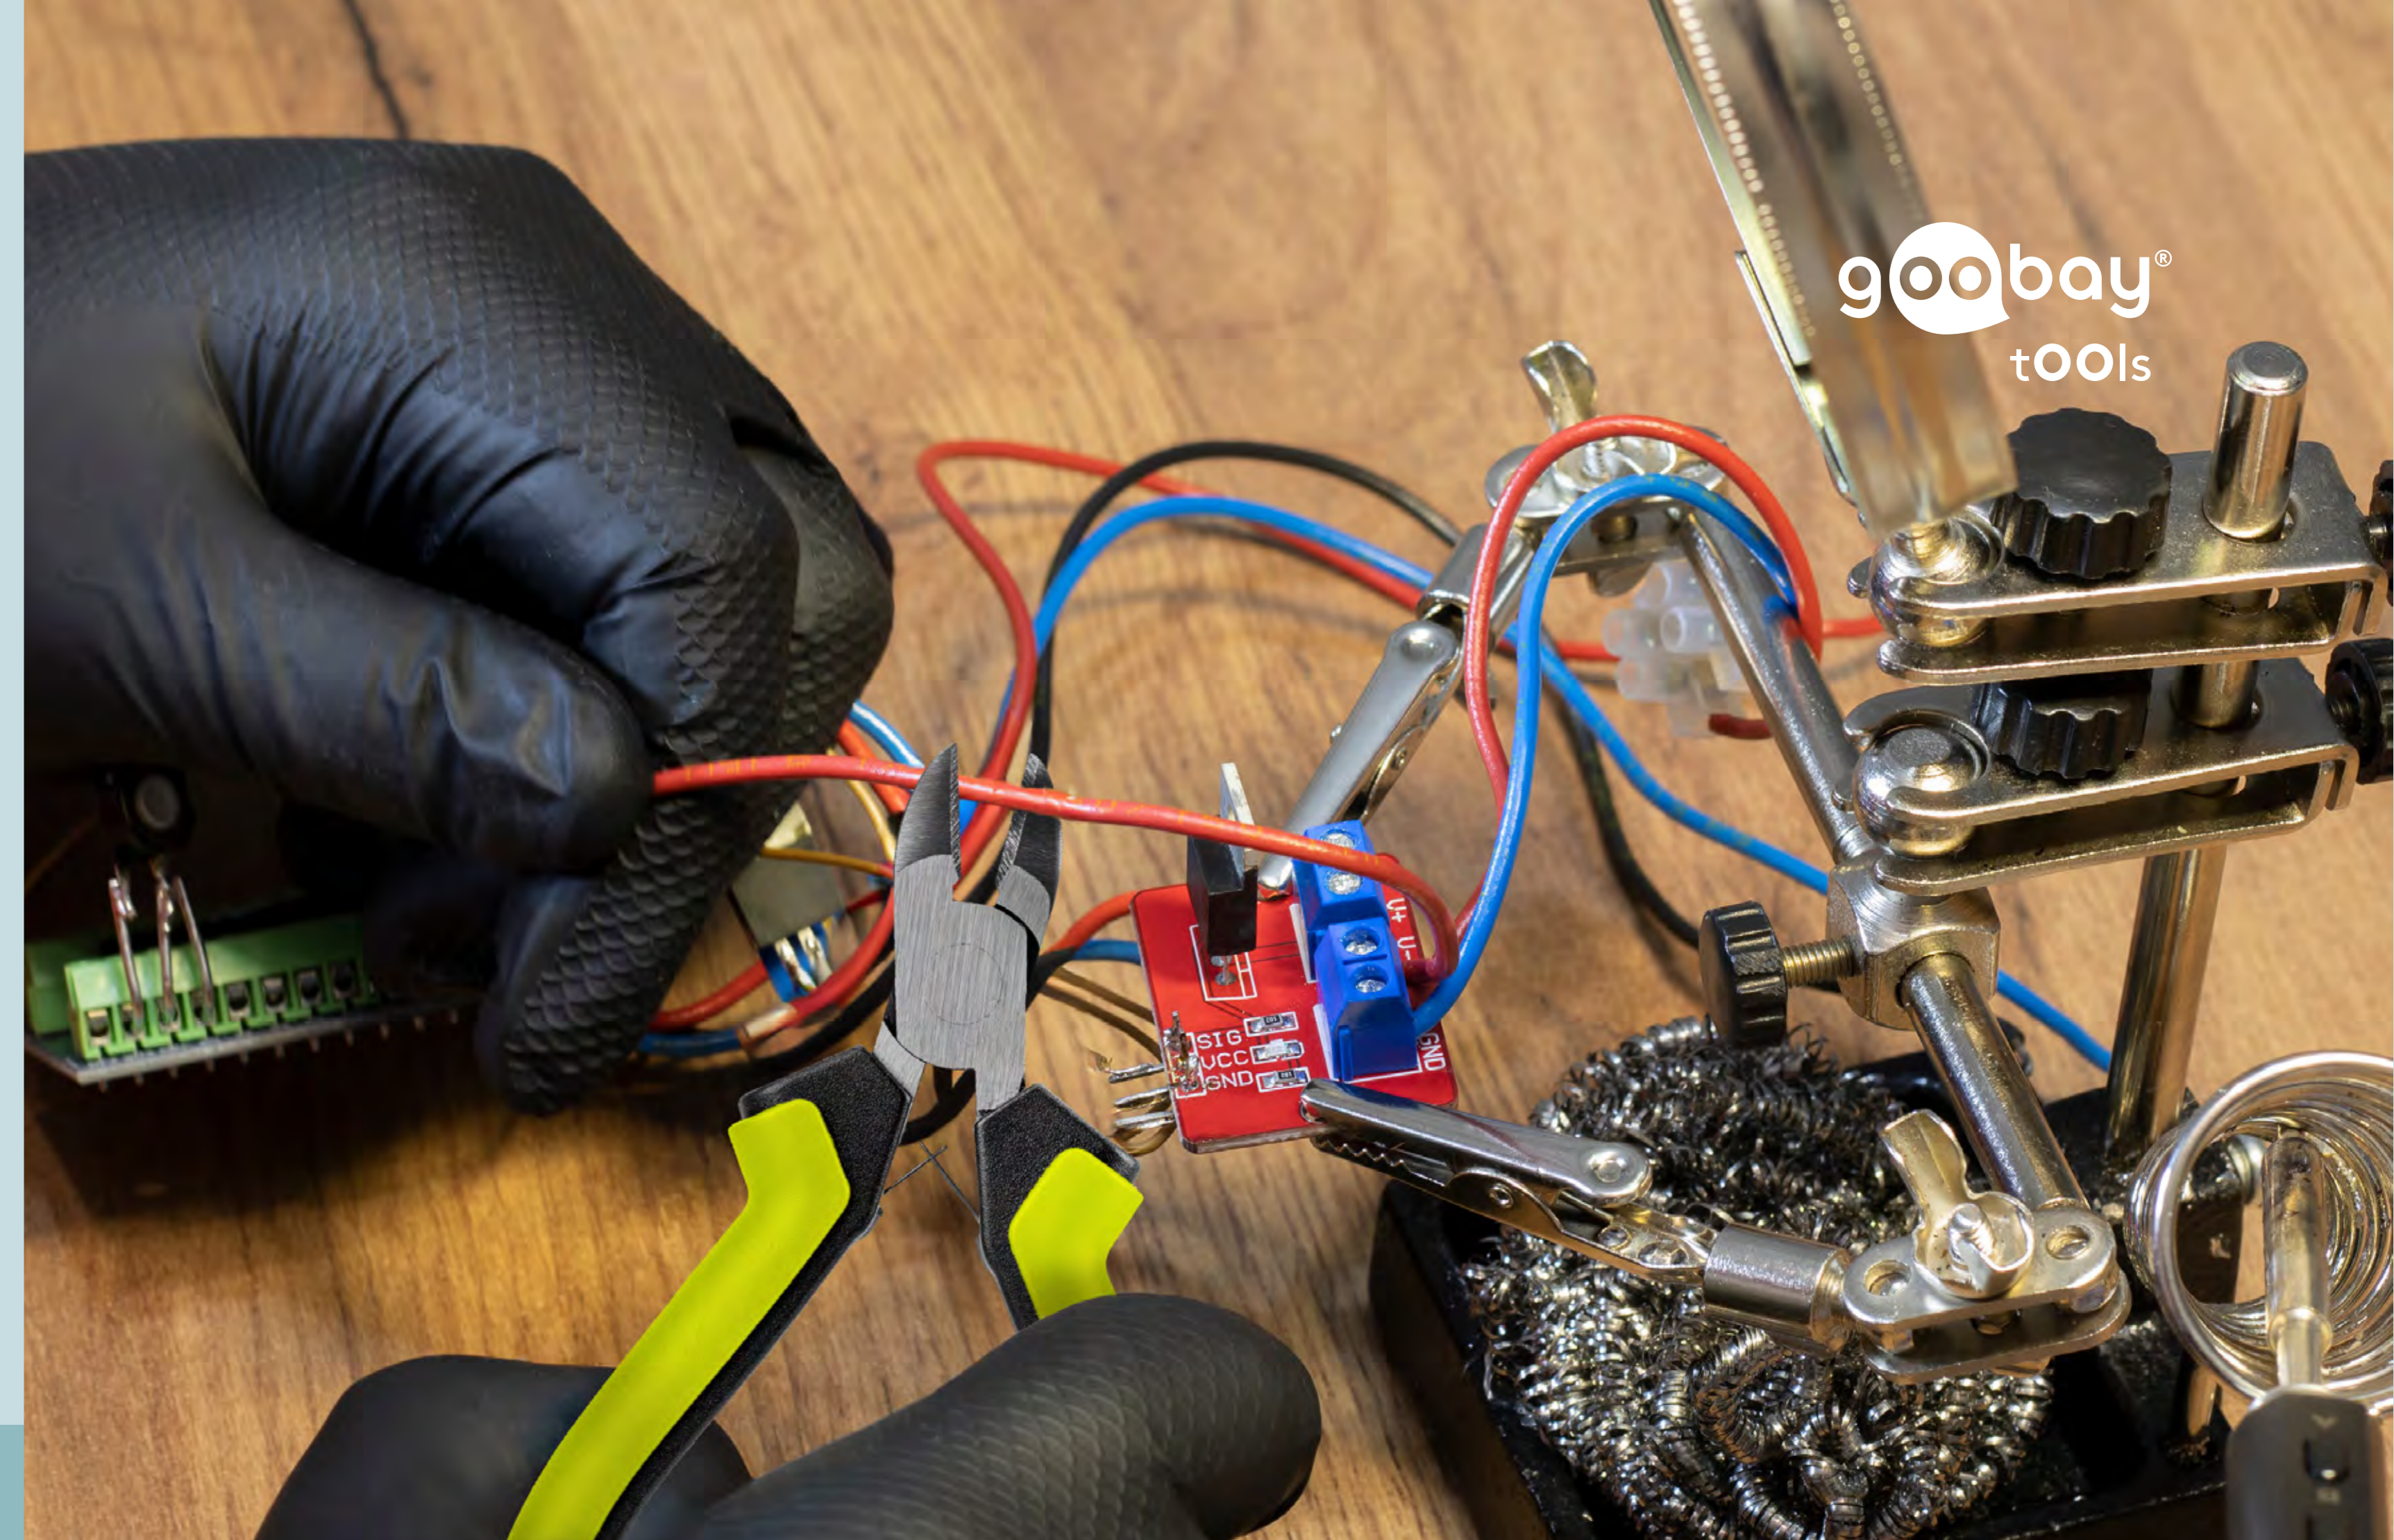

goobay®
tools