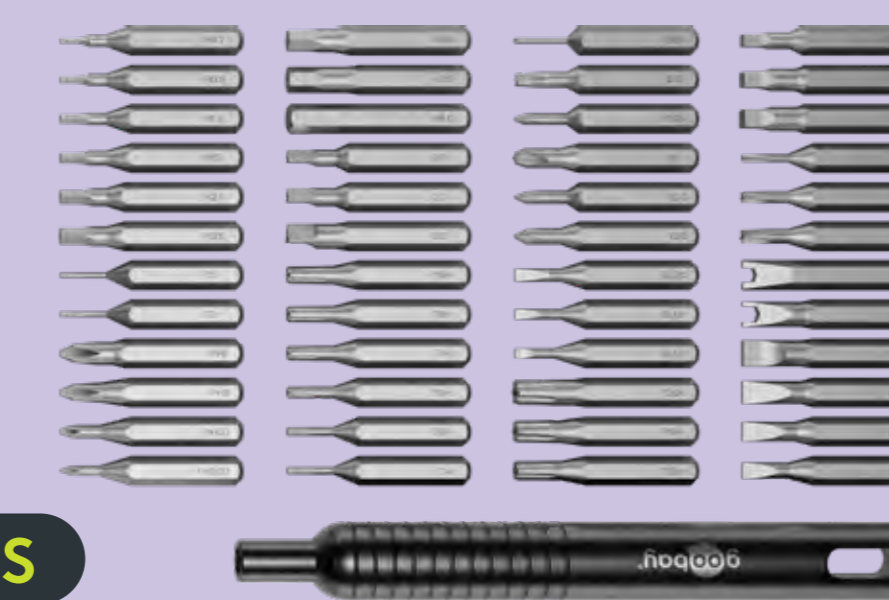

Soft Grip

● 77837

24x BITS

Schraubendreher-Set mit Präzisions-Bitsatz

Pop-up-Case

Bithalter aus Metall

24x Bits aus S2-Stahl

● 77836

48x BITS

Schraubendreher-Set mit Präzisions-Bitsatz

Pop-up-Case

Bithalter aus Metall

48x Bits aus S2-Stahl

Magnetisierer & Entmagnetisierer

● 77835

SCHRAUBENDREHER-SETS