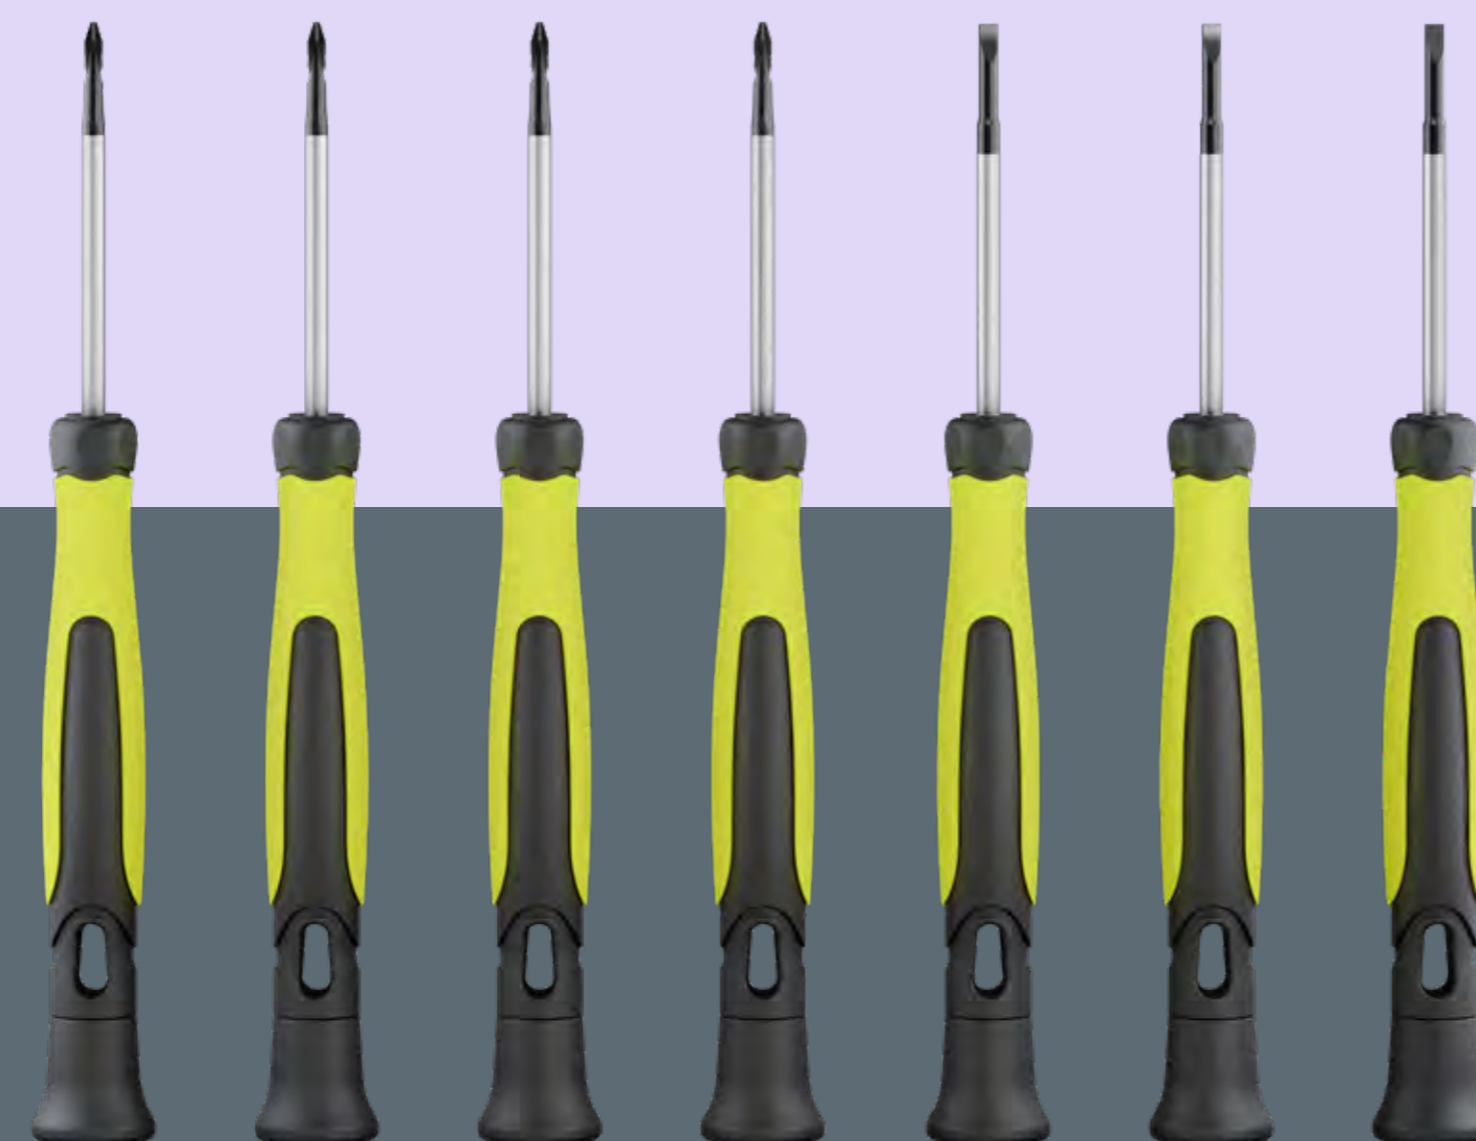

77836

Schraubendreher-Set mit
Präzisions-Bitsatz

24x BITS

Metall-Schraubendreher

Bits aus S2-Stahl

Praktische Transportbox

Sicherer Halt für Bits durch
magnetische Mulden

Den Dreh raus.

Das Schraubendreher-Set ist der robuste Helfer bei allen feinmechanischen Arbeiten. Durch das schlanke Design und die bewegliche Drehkappe sind die Schraubenzieher deutlich einfacher und effizienter zu handhaben als großformatige Bit-Halter. Die perfekte Ergänzung für jeden Werkzeugkoffer.

Präzisionswerkzeug

Magnetische Spitzen

Gummierte Griffe

77837

Präzisionsschraubendreher-Set

7-TLG.

Jedes Bit ein Hit.

Die Schraubenzieher-Sets überzeugen mit ihren variablen Bits, dem Steckschlüsselsatz, einem ergonomischen, magnetischen Bithalter und der handlichen Transportbox. Durch die spezielle Form mit gummierten Ecken und einem robusten Verschluss sind die Boxen besonders widerstandsfähig. Der Clou: Die Boxen der Produktserie sind übereinander stapelbar.