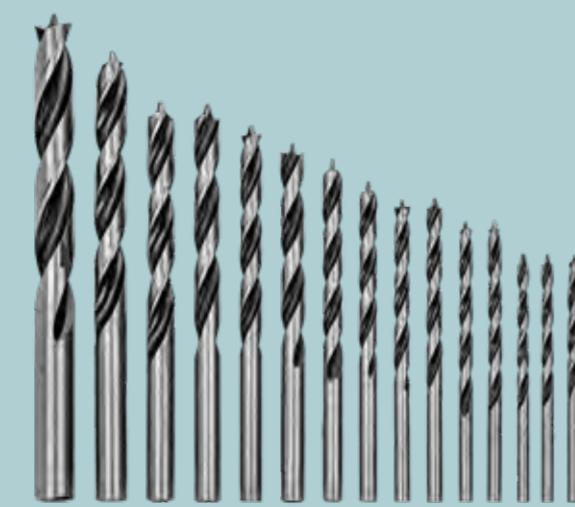

BOHRER-SETS

15-TLG.

Holzbohrer-Set

15x Holzbohrer für Weich- und Hartholz

Durchmesser: 3x 3 mm, 2x 3,5 mm, 2x 4 mm, 1x 4,5 mm, 5 mm, 5,5 mm, 6 mm, 6,5 mm, 7 mm, 8 mm, 10 mm

aus Carbonstahl

Runder Schaft

Robuste Box aus Hartplastik

● 77847