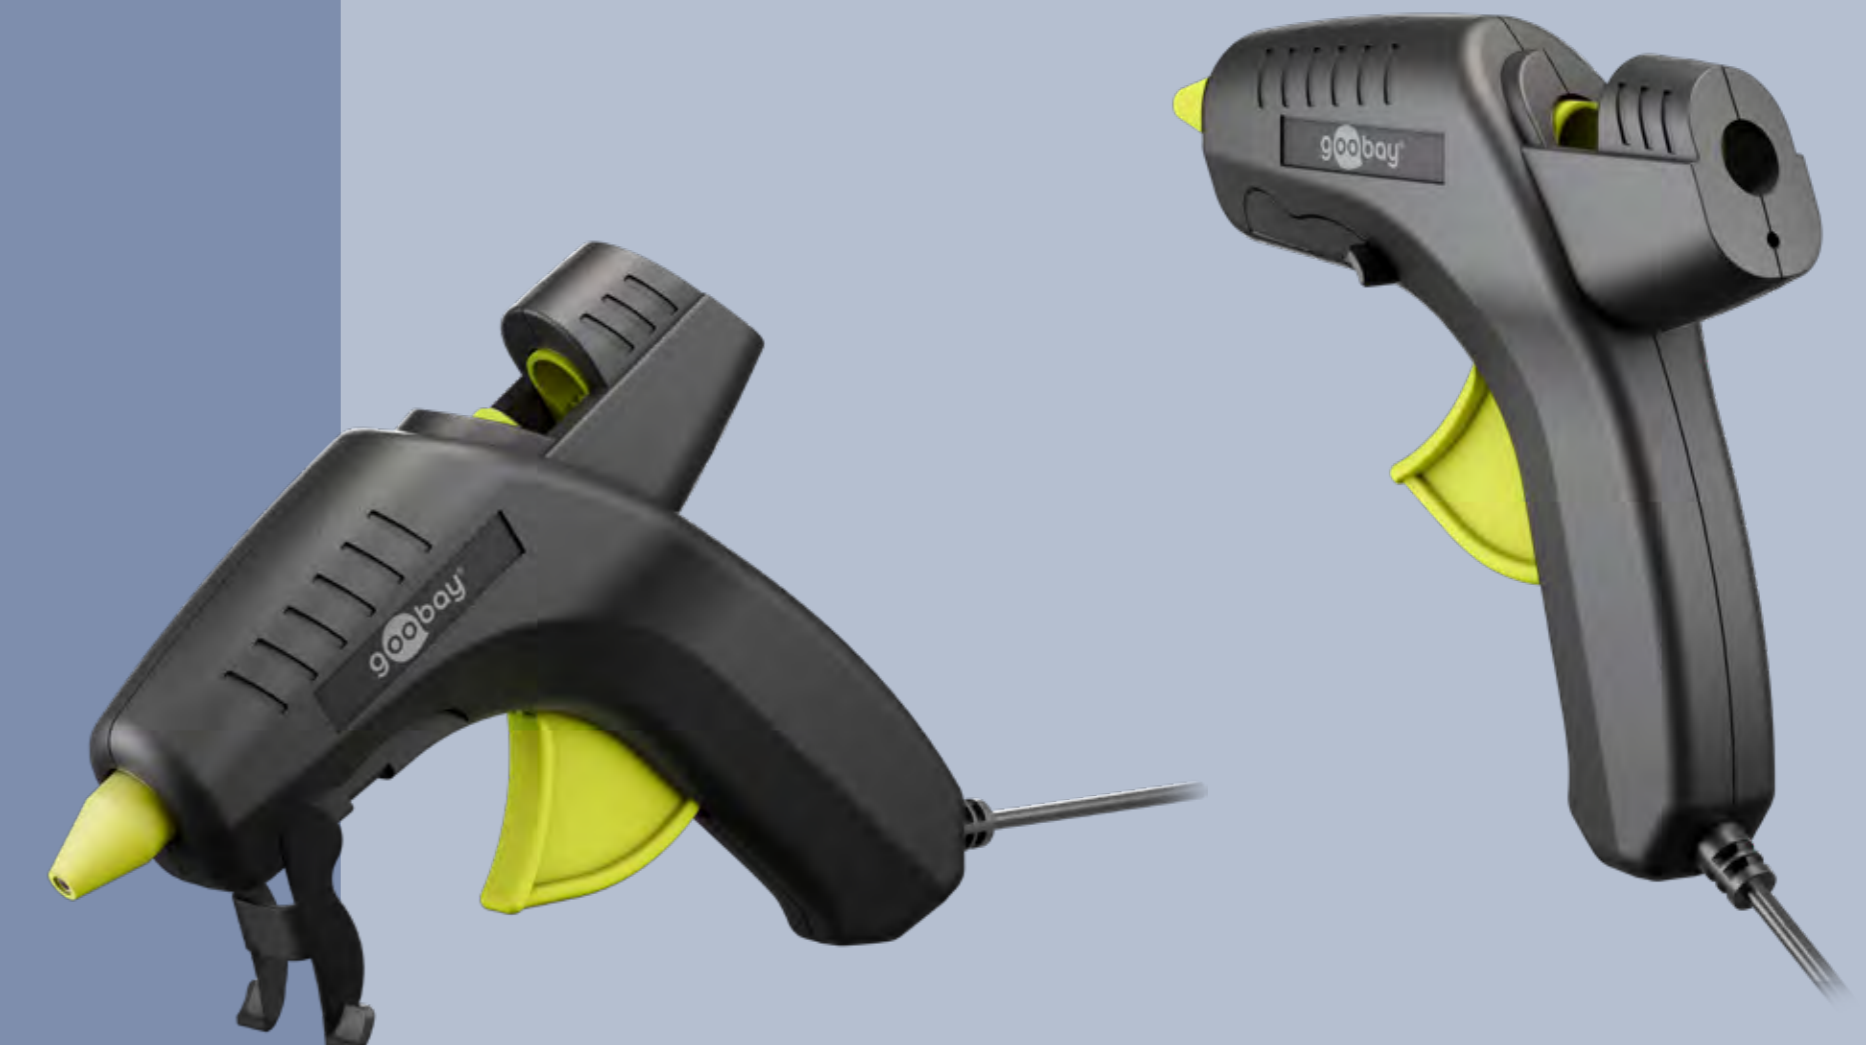

77825
Heißklebepistole Advanced

20 W **50x KLEBESTICKS**

77826
Heißklebepistole Superior

40 W **20x KLEBESTICKS**

77824
Heißklebepistole Premium

80 W **2x KLEBESTICKS**

Klebe deinen Traum.

Starkes Ergebnis garantiert: Der Heißkleber klebt Materialien wie Pappe, Keramik, Holz, Metall, Leder, Acryl und Glas. Nach dem Trocknen sind die Klebestellen transparent und damit fast unsichtbar.