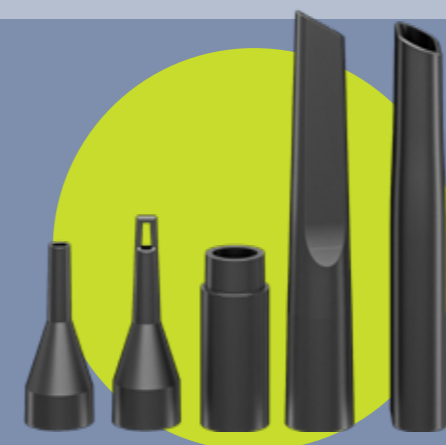

Staubfresser statt Staubmäuse.

Der Akkustaubsauger ist immer zur Hand, um Staub und Schmutz zu entfernen. Mit Bürsten- und Fugendüsen erreicht er selbst kleinste Ecken und beseitigt auch hartnäckige Tierhaare. Im superkompakten Format ist der kleine Staubsauger perfekt fürs Büro, im Auto und im Haushalt.

77828

Mini-Staubsauger Advanced
mit Akku

14 KPA

2x Bürstendüsen

5x Düsen

3x Bürsten

USB-C™-Ladekabel

80
W

Saugleistung

Bürstenloser Motor

3 Saugstufen

Akkubetrieb