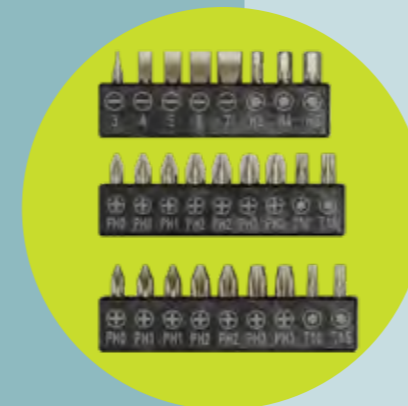

26x Bits (25 mm)

1x Bit-Verlängerung

2x Bits (50 mm)

Akkuschrauber

Rechts-/Links-Rotation

LED-Beleuchtung

77818

Mini-Akkuschrauber-Set

31-TLG.

Der Flex in „flexibel“.

Durch die flexiblen Vorsätze lassen sich Schrauben selbst in schmalen Ecken festziehen. Der Universalschneider durchtrennt zahlreiche Materialien sauber und präzise. Der ergonomische, gummierte Griff schützt die Hand bei längerer Arbeit vor Ermüdung.