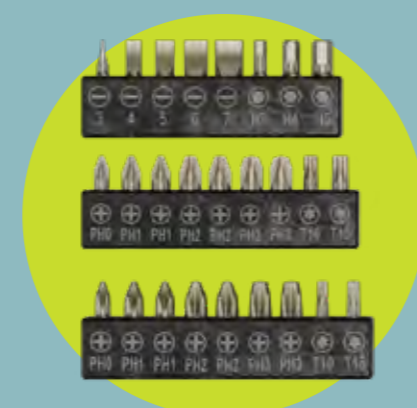

26x Bits (25 mm)

1x Bit-Verlängerung

2x Bits (50 mm)

Akkuschrauber

Rechts-/Links-Rotation

LED-Beleuchtung

77818

Mini-Akkuschrauber-Set

31-TLG.

Der Flex in „flexibel“.

Durch die flexiblen Vorsätze lassen sich Schrauben selbst in schmalen Ecken festziehen. Der Universalschneider durchtrennt zahlreiche Materialien sauber und präzise. Der ergonomische, gummierte Griff schützt die Hand bei längerer Arbeit vor Ermüdung.

77817

4in1 Mini-Akkuschrauber-Set

35-TLG.

26x Bits (25 mm)

1x Bit-Verlängerung
2x Bits (50 mm)

3x Bithalter-
Vorsätze

1x Schneide-
Vorsatz

Multitool-Set