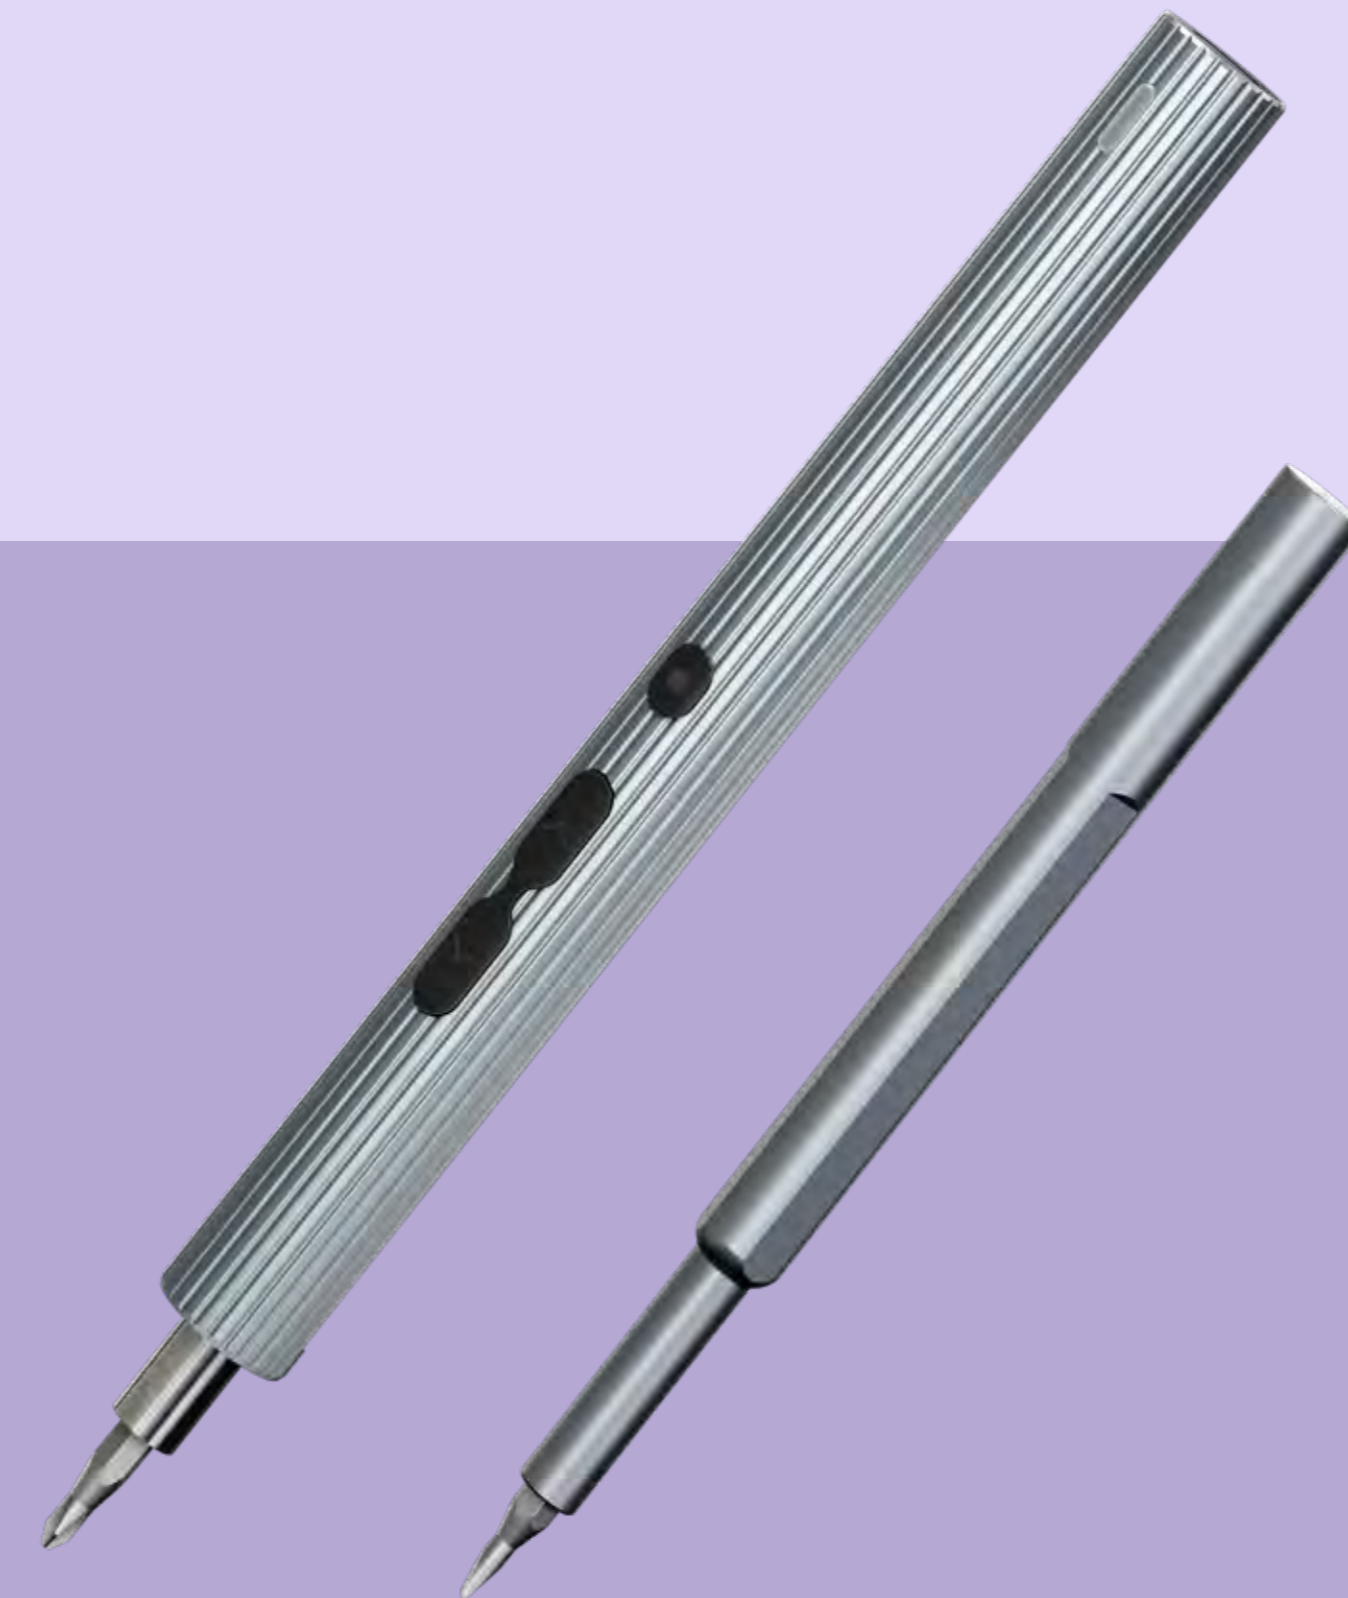

Ultrakompaktes Design

Rechts-/Links-Rotation

LED-Beleuchtung

USB-C™-Ladeport