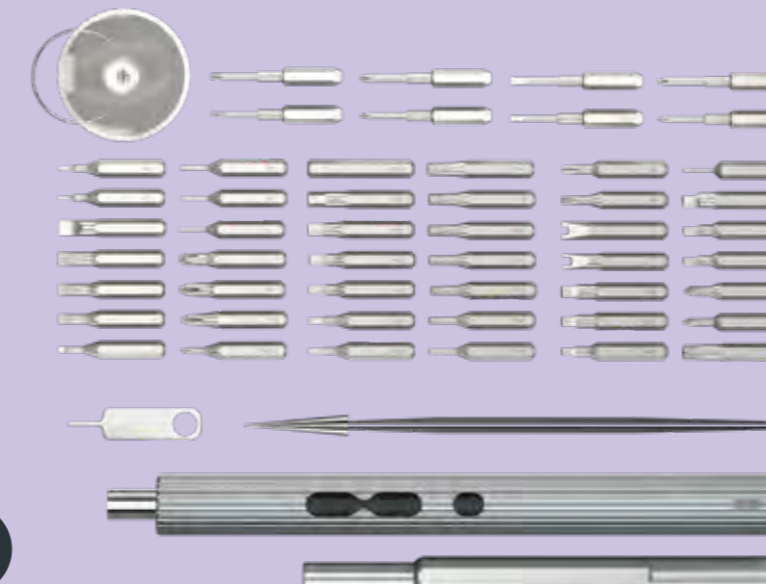

48x BITS

Schraubendreher-Set mit Präzisions-Bitsatz

Pop-up-Case

Bithalter aus Metall

48x Bits aus S2-Stahl

Magnetisierer & Entmagnetisierer

● 77835

SCHRAUBENDREHER-SETS

ELEKTRISCHE SCHRAUBENDREHER

20x BITS

Elektrischer Schraubendreher mit Präzisions-Bitsatz

- Ultra-Mini-Akkuschrauber
- Rechts-/Links-Rotation
- LED-Frontbeleuchtung
- LED-Betriebsanzeige
- USB-C™-Ladeport
- USB-C™-Ladekabel

● 77838

50x BITS

Elektrisches Schraubendreher mit Präzisions-Bitsatz

- Ultra-Mini-Akkuschrauber
- Rechts-/Links-Rotation
- LED-Beleuchtung
- Bits aus S2-Stahl
- Manueller Schraubendreher, Saugnapf, SIM-Nadel, Hebelwerkzeug (Gehäuseöffner), Spitzpinzette ESD-12
- USB-C™-Ladeport
- USB-C™-Ladekabel